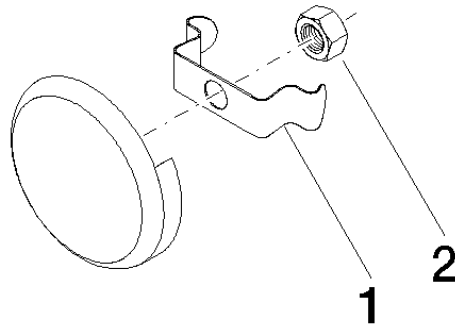

Interruttore del vuoto - Cromato

36 150 970

- rosetta Ø 70 mm

Kit componenti esterni

per sistema di riempimento e piletta vasca con troppopieno (35 247 970 90 o 35 246 970 90)

Kit componenti esterni

per sistema di riempimento e piletta vasca con troppopieno (35 247 970 90 o 35 246 970 90)

Prodotti complementari necessari

Interruttore del vuoto -

35 150 970 90

Interruttore del vuoto - Cromato

36 150 970

mm [inches]

Interruttore del vuoto - Cromato

36 150 970

**Elenco delle parti di ricambio**

N.	Codice articolo	Denominazione	Quantità necessaria	Tempo di produzione
1	08 16 02 500 90	molla	1	2
2	09 23 10 026 90	dado	1	2